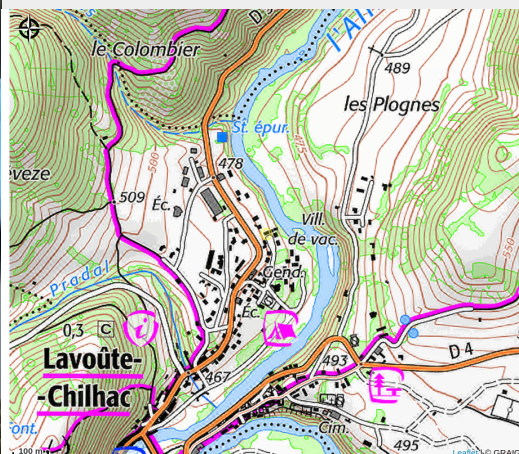

# Gite du ruisseau

C.C. des Rives du Haut-Allier

Crédit : Gite du ruisseau\_Lavoûte-Chilhac

Appartement neuf au cœur des gorges de l'Allier, 1er étage, accolé à la résidence principale des propriétaires. Idéal pour les amateurs de randonnées, de sports d'eaux vives, de détente.

# Situation géographique