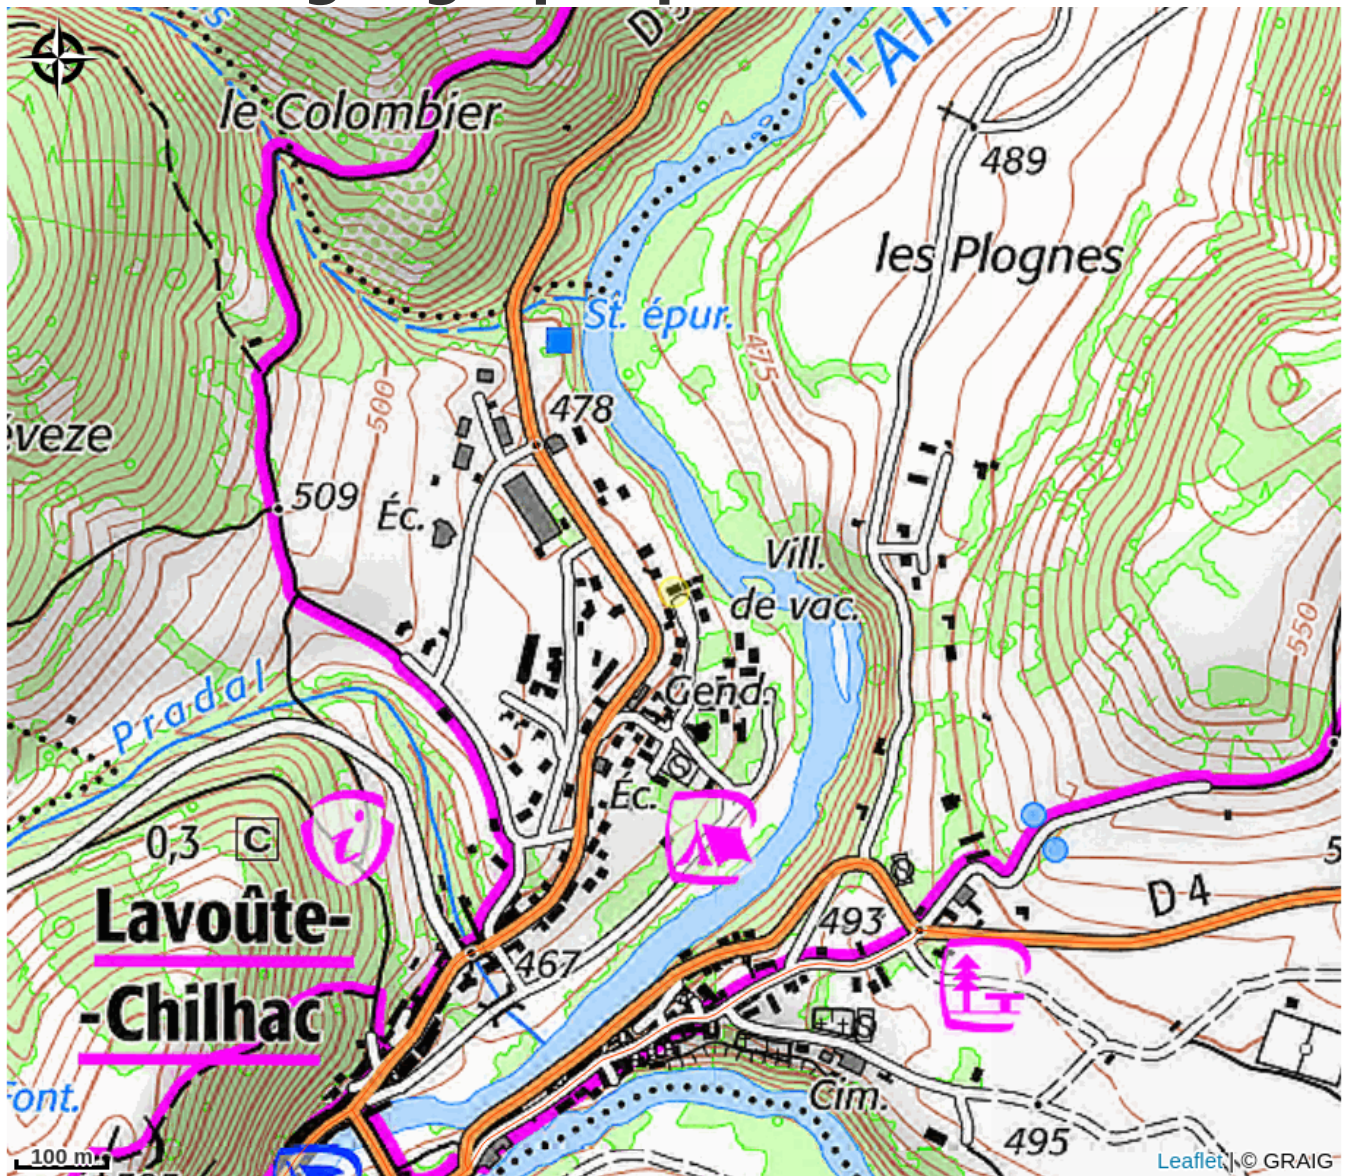

# Gite du ruisseau

C.C. des Rives du Haut-Allier

Crédit : Gite du ruisseau\_Lavoûte-Chilhac

Appartement neuf au cœur des gorges de l'Allier, 1er étage, accolé à la résidence principale des propriétaires. Idéal pour les amateurs de randonnées, de sports d'eaux vives, de détente.

# Situation géographique