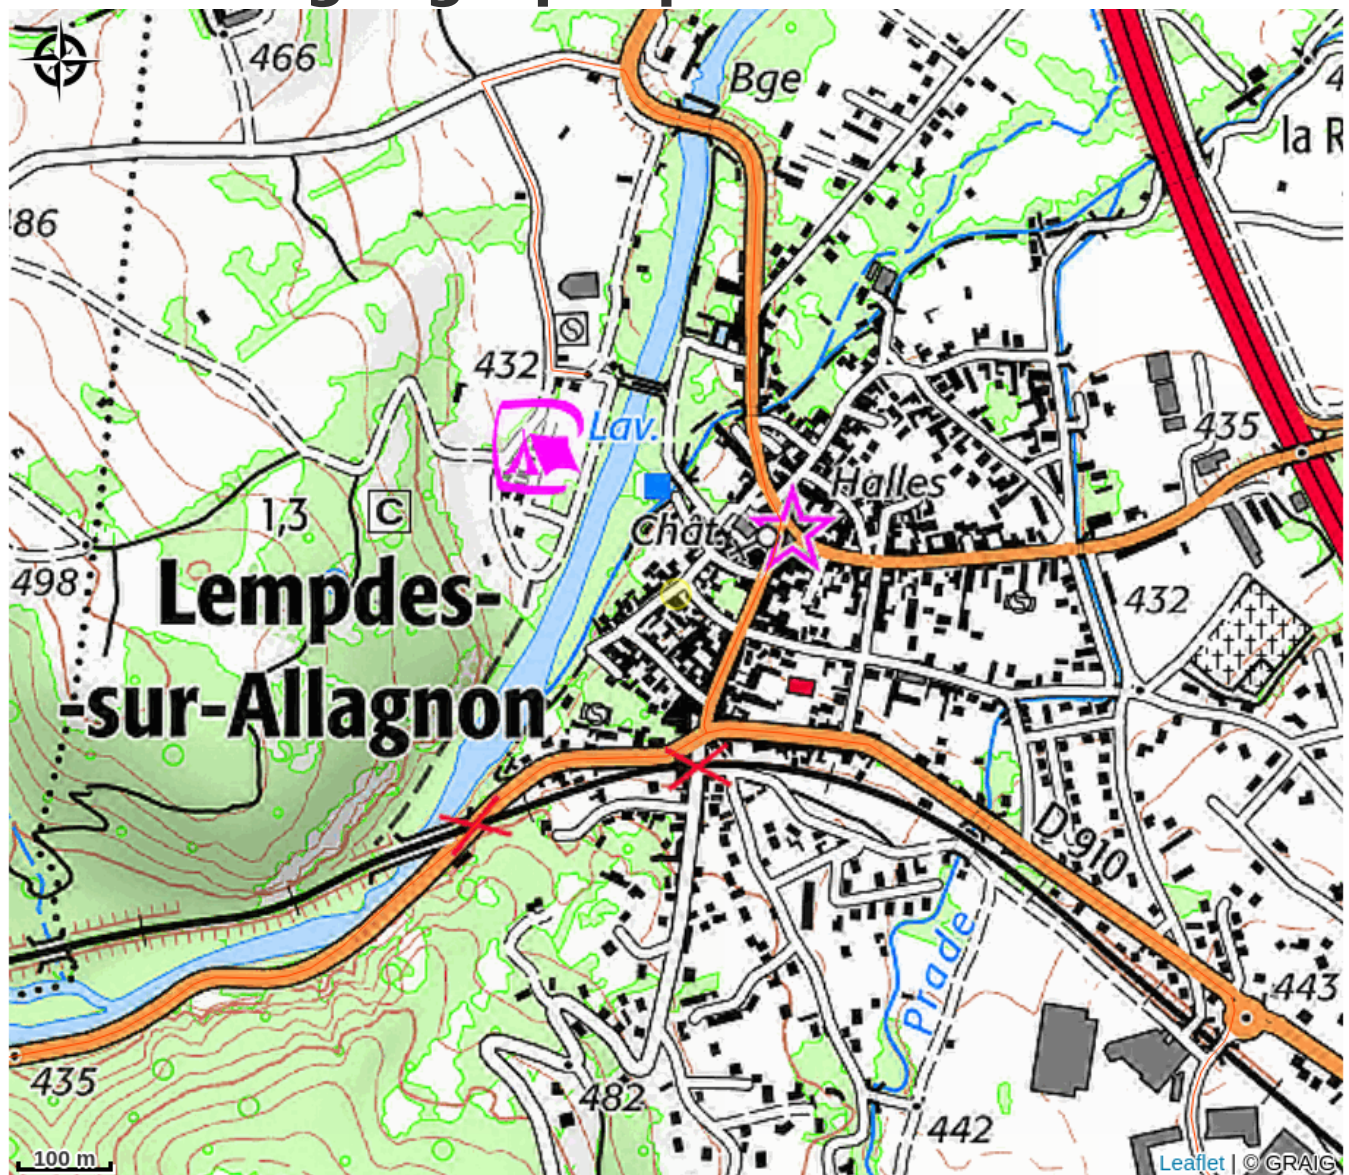

La Lavandière

Auzon Communauté

Madeleine s'attache à faire revivre la mémoire de la rue de l'Enfer et fait partager sa passion en accueillant chaleureusement ses hôtes dans 3 chambres.

Infos pratiques

Catégorie : Hébergements

Situation géographique

Toutes les infos pratiques

Informations pratiques

Ouverture:

Toute l'année.

Tarifs:

Une personne : à partir de 60 €

Deux personnes : à partir de 75 €